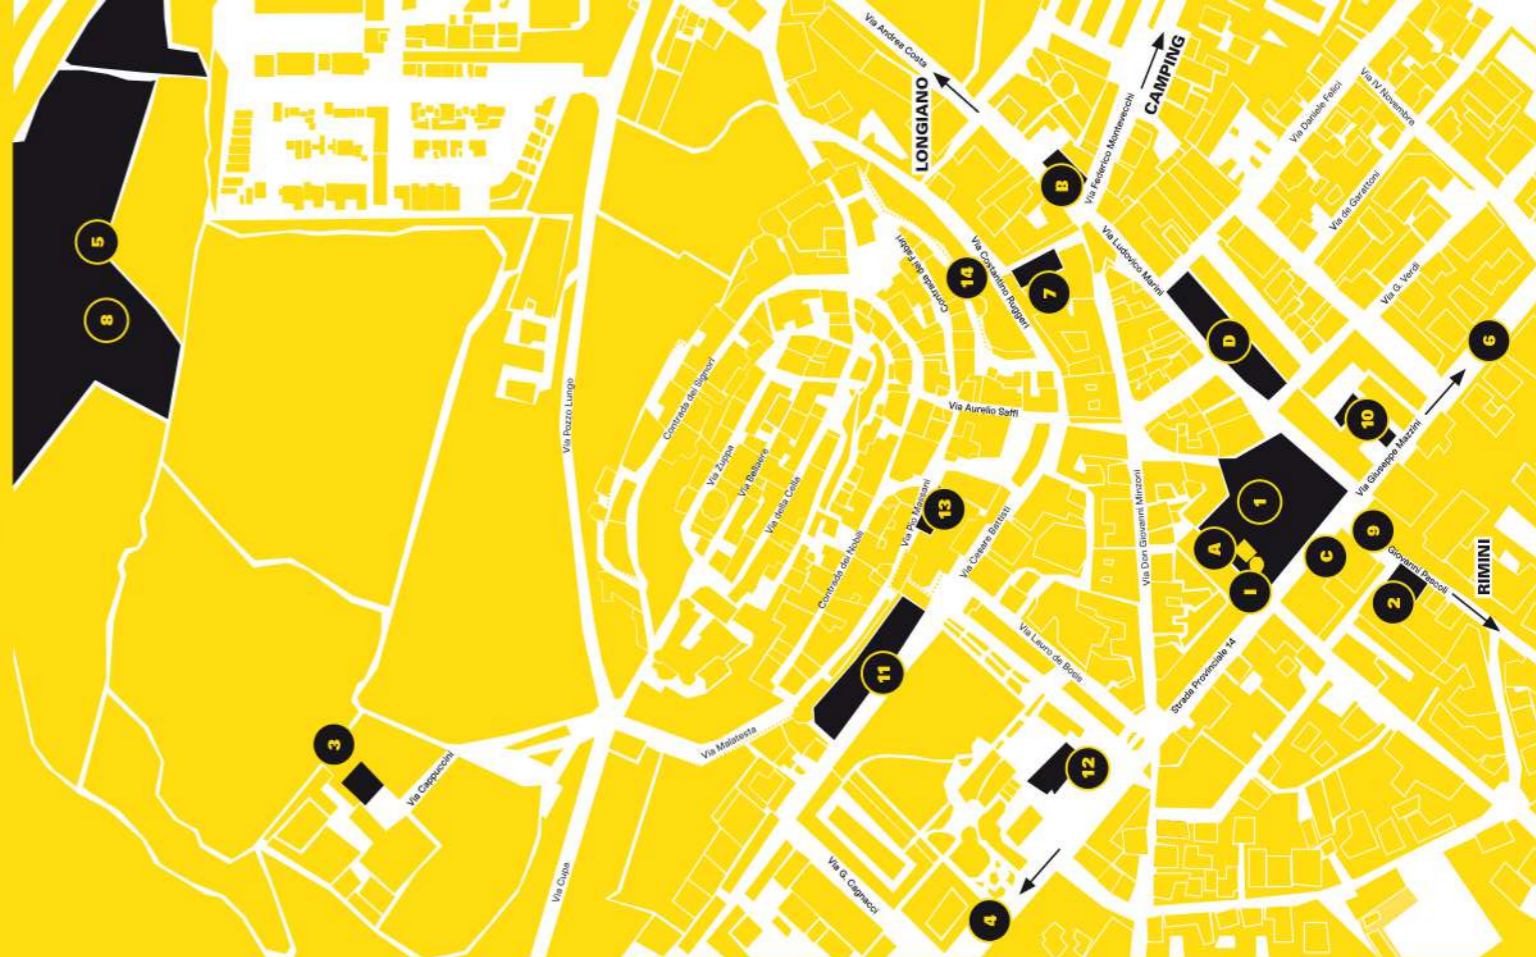

santarcangelo festival

VENUES	tempi di percorrenza da Piazza Ganganelli, travel times from Piazza Ganganelli
1 PIAZZA GANGANELLI	
2 CASA DELLA POESIA	1' a piedi
> Via Giovanni Pascoli, 4 ingresso da Via Felice Cavallotti	
3 CONVENTO FRATI CAPPUCCINI	12' a piedi
> Via Cappuccini	
4 EX BUZZI-UNICEM	10' in auto
> Via Santarcangiolese, angolo con Via S.Maria zona San Michele	
5 IMBOSCO	15' a piedi
> Parco Baden Powell ingresso da Via Andrea Costa	
6 ITC MOLARI	13' a piedi / 3' in auto
> Via Orsini, 19	
7 LAVATOIO	3' a piedi
> Via Ruggeri, 16	
8 PARCO BADEN POWELL	15' a piedi
9 PULLMAN DA PIAZZA GANGANELLI	
> Fermata bus Via Pascoli, fronte Farmacia dell'Ospedale	
10 CORTILE SCUOLA PASCUCCI	
> Piazza Ganganelli, 25 ingresso da via Mazzini	
11 SFERISTERIO	5' a piedi
> Via Faini	
12 SUPERCINEMA—ARENA SUPERCINEMA	3' a piedi
> Piazza Marconi, 1	
13 TEATRINO DELLA COLLEGIATA	4' a piedi
> Piazza Balacchi, 7	
14 GROTTA MONUMENTALE	3' a piedi
> Via Ruggeri, 9	
RIMINI	
TEATRO AMINTORE GALLI	25' in auto
> Piazza Cavour, 22 - Rimini	
LONGIANO	
TEATRO PETRELLA	20' in auto
> Piazza S. Girolamo, 3 - Longiano	
I INFO POINT + BOX OFFICE	
> Piazza Ganganelli	
A CASA DELL'ACQUA	
> Piazza Ganganelli	
B UFFICI SANTARCANGELO DEI TEATRI	5' a piedi
> Via Andrea Costa, 28	
C CENTRO FESTIVAL	
> Piazza Ganganelli	
D GARAGE SALE	2' a piedi
> Piazzale Marini	
CAMPING—MET: Museo Etnografico	15' a piedi
> Via Montevecchi, 41	

BIGLIETTERIA ONLINE ONLINE TICKET SALE

www.santarcangelofestival.com

BIGLIETTERIA BOX OFFICE / INFO

Piazza Ganganelli!
4—7 luglio: 10:30—13:00/17:00—19:30
8—17 luglio: 10:30—13:00/17:00—23:00
+39 0541 623149
biglietteria@santarcangelofestival.com

BIGLIETTI TICKETS

6—13 e / abbonamento 4 spettacoli, carnet 4 shows 40 e

RIDUZIONI REDUCED PRICE

SPETTACOLI GRATUITI FREE SHOWS

no prenotazioni, ritiro del biglietto il giorno dello spettacolo, dalle 10:30 in biglietteria, no reservations, get your ticket at the Box Office on the day of the performance, from 10:30 am.
FAVILLA, Frammento minutissimo di materia incandescente
> I difensori della Terra
> Jumpcore
> Mom, 1* am no longer Black
> Siamo ovunque
> 375 0908 2334 / The body you are calling is currently not available

no prenotazioni, ritiro del biglietto da un'ora prima dell'inizio presso lo spazio dello spettacolo, no reservations, get your ticket at the venue on the day of the performance, from 1 hour before the performance.
> Talk
> Concerti allo Sferisterio

UFFICI OFFICES

Via Andrea Costa, 28
+39 0541 626185
info@santarcangelofestival.com

ENTI SOCI

Comune di Santarcangelo di Romagna, Comune di Rimini e Comuni di Longiano, Poggio Torriana, San Mauro Pascoli

SOSTENITORI

Ministero della Cultura, Regione Emilia-Romagna, Visit Romagna, Camera di Commercio della Romagna, Gruppo Hera, Gruppo Maggiori, Anthea Futura, Amr/OE

MAIN PARTNER

graphic design aeestudio.eu